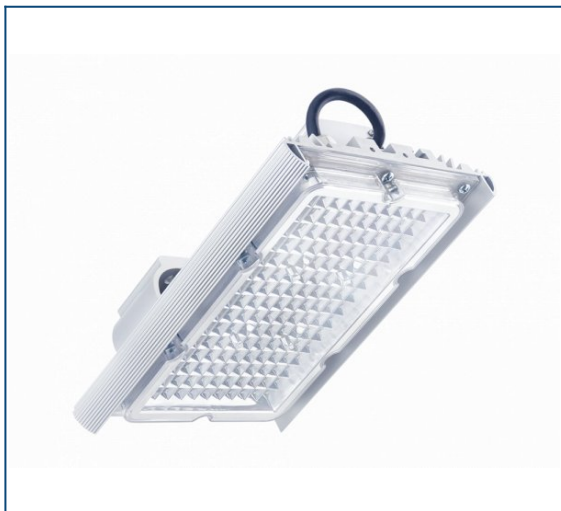

Diora Unit PRO 45/6500 K60 4K консоль

Артикул: DUPRO45K60-4K-C

Цена: 13 321 рублей

Назначение

Общее освещение городских улиц, парков, придомовых территорий, АЗС, промышленных территорий, административных объектов, гаражных боксов.

О светильнике

- Универсальный светильник для освещения любых объектов
- Высокоэффективная рефлекторная оптика
- Наличие защитного угла
- Устойчив к агрессивным средам
- Ударопрочный рассеиватель и корпус
- Возможность аварийного освещения
- Степень защиты IP67

ОПИСАНИЕ

Установка

Консольное крепление от 20 до 52 мм. Опционально доступны крепления: регулируемый консольный кронштейн (до 82 мм), тросовый подвес, рым-болт и встраиваемое крепление для АЗС.

Электрическое подключение

Кабель с сечением не менее 3x0,75 мм с помощью клеммника. Клеммник не входит в комплект поставки.

Конструкция

Корпус и консольное крепление изготовлены из экструдированного алюминиевого профиля (сплав АД31Т1) с анодированным покрытием.